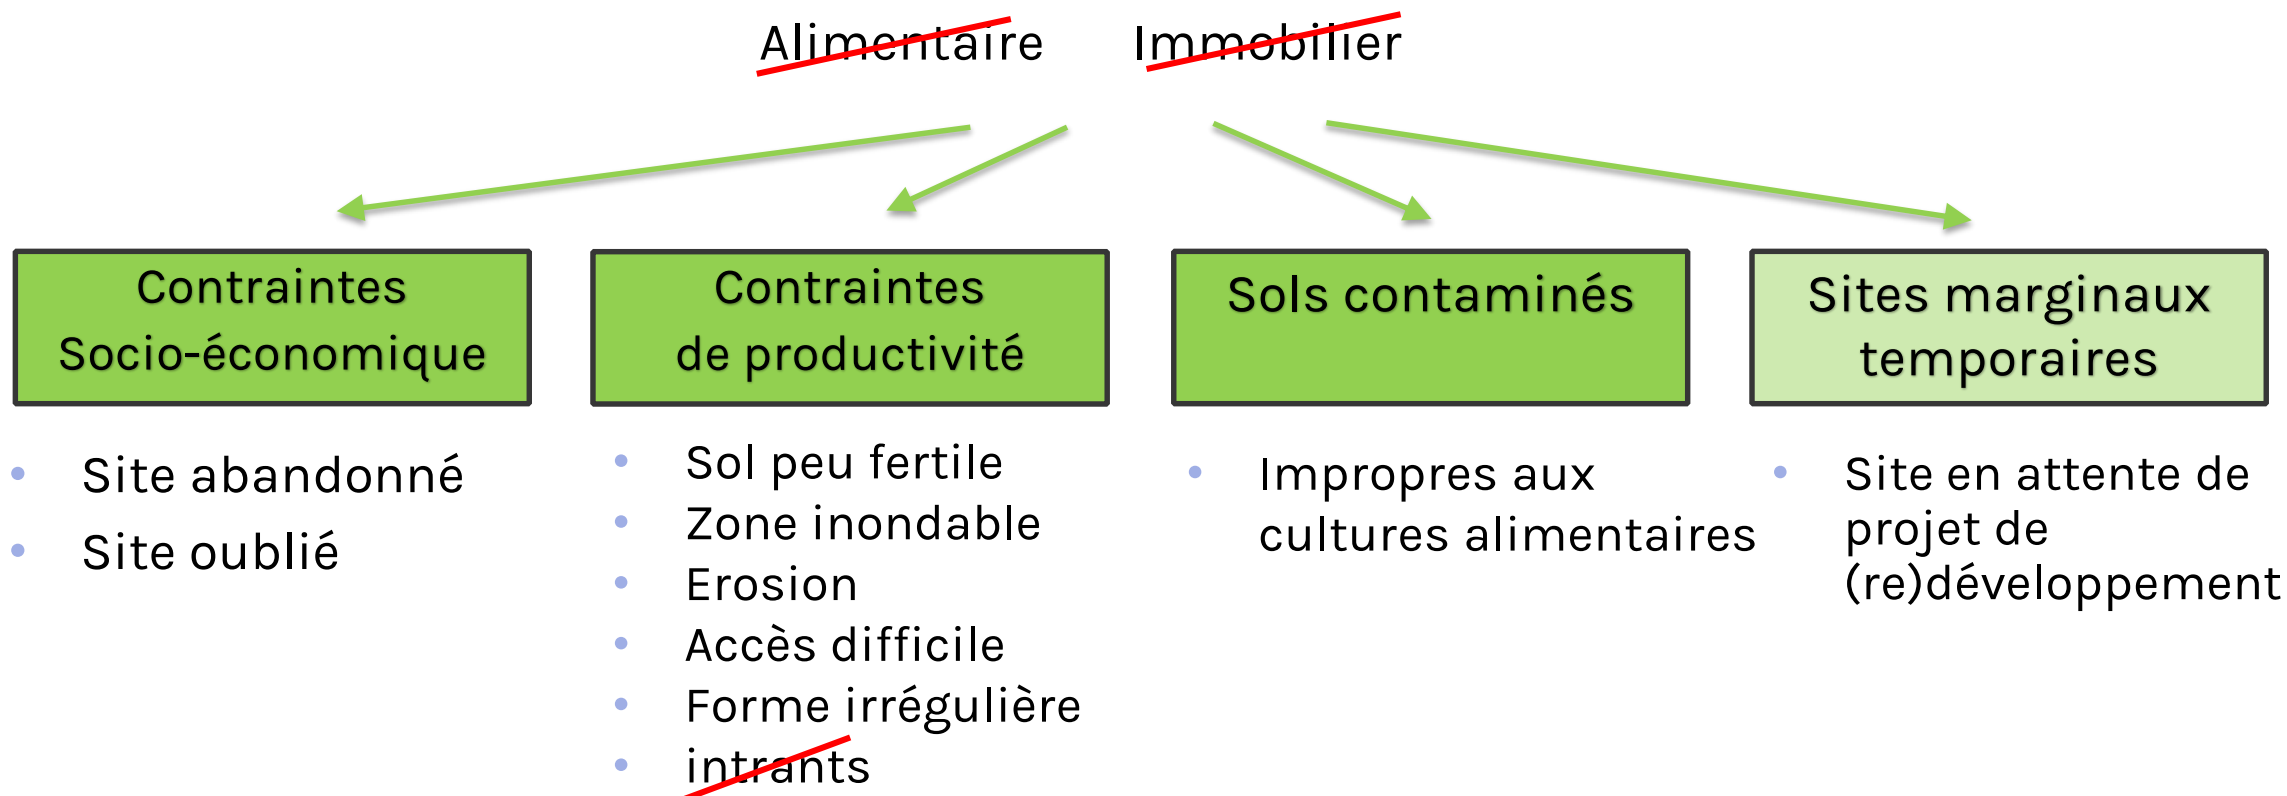

Les outils développés dans le cadre du projet : l'inventaire des sites marginaux transfrontaliers

Sébastien Moreaux et Renaud Derijdt - ATRASOL

AVEC LE SOUTIEN DU FONDS EUROPÉEN DE DÉVELOPPEMENT RÉGIONAL, DE L'OVAM, DE LA PROVINCE WEST-VLAANDEREN ET DE LA WALLONIE | MET STEUN VAN HET EUROPEES FONDS VOOR REGIONALE ONTWIKKELING, OVAM, WEST-VLAANDEREN, DE GEDREVEN PROVINCIE EN WALLONIË

Atrasol

Cabinet de conseil technique (Expertise, Développement de projet, Maitrise d'œuvre)

- Réhabilitation de sites industriels
- Technologies des décharges
- Recyclage et valorisation des déchets solides
- Décontamination des sols et des eaux polluées
- Ingénierie Environnementale
- Energies renouvelables
- Economie circulaire
- Réduction des émissions – bilans carbone
- Réduction des impacts et des nuisances

Compétences valorisées dans le projet

- Systèmes d'information géographique
- Analyses multicritères
- Outils d'aide à la décision
- Réseau de contacts industriels
- Suivi de projets écologiques

M3 : Définition de site marginal (SMARG)

Un site marginal (ou Smarg) est une surface délaissée non cultivée

Inventaire des SMARG

Recenser et cartographier les sites marginaux en zone transfrontalière

Inventaire SMARG

Carte ID (propriétaire(s), statut légal, utilisation actuelle, disponibilité,...)